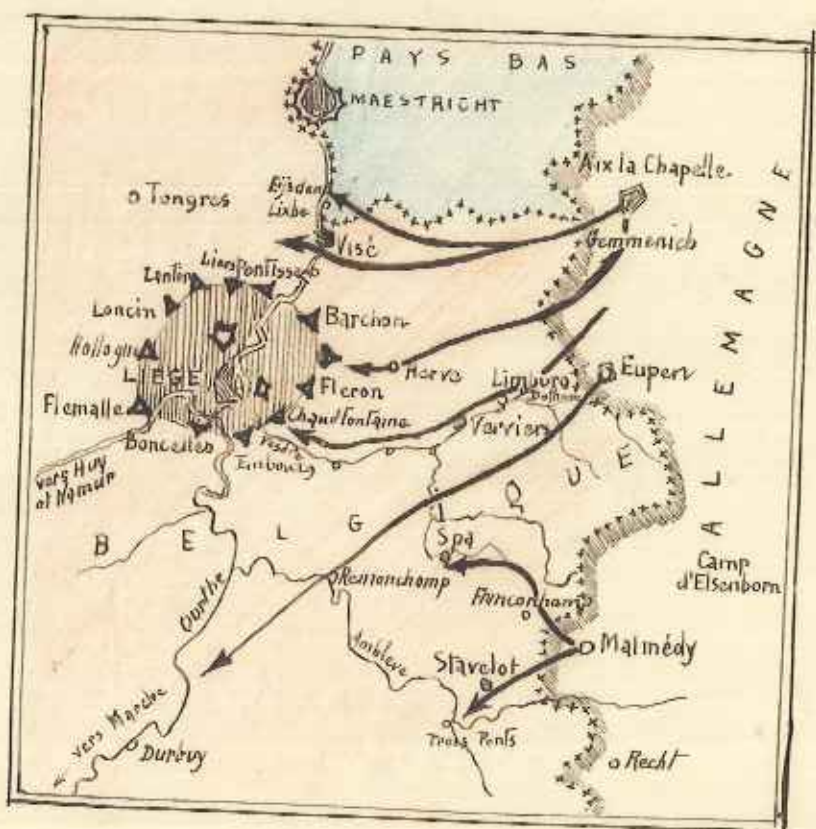

LEGAÇÃO  
DA  
REPÚBLICA PORTUGUESA  
NA  
HOLLANDA

Leve o espírito h. de 30 de Setembro de 1914

A offensiva da ala direita  
allema

O ataque de Liège nos dias 4 e 5 de Agosto  
pela vanguarda do exercito allemao